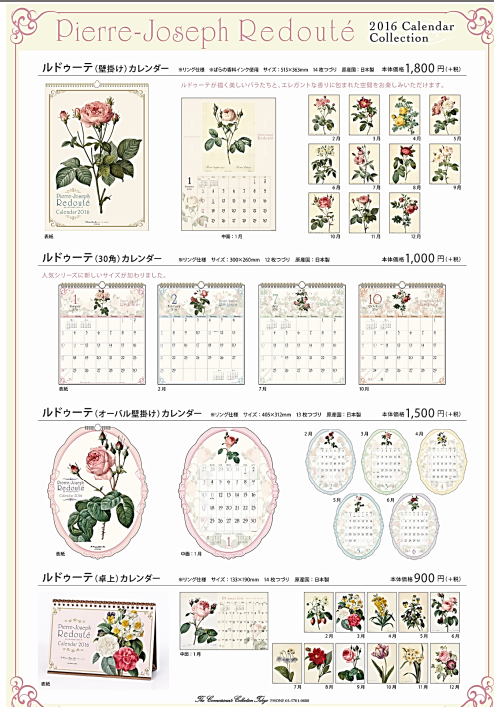

■「ルドゥーテとバラのノート」冊子
CS-RBN
¥477 (本体価格) + 税
 A5サイズ(21x14.8cm)

ご注文は5冊単位で承っております。

ルドゥーテの経歴や作品の技法、バラのエピソードなどが
 とてもわかりやすく解説されています。

監修：公益財団法人ひろしま美術館 / 写真提供：コノサズ・コレクション東京

■肉筆画ジークレー版画

ポストカード・サイズ
 数少ない美しい肉筆画の傑作を、より身近にお楽しみいた
 けるようにと、ポストカード・サイズのジークレー版画にしました。

¥360 (本体価格) + 税
 14.8x10.0cm

ご注文は5枚単位で承っております。

左より
P013A 肉筆画(バラのブーケ)
P013B 肉筆画(ピンクと白のツバキ)
P013C 肉筆画(赤のランキュラス、
 紫と黄色のパンジーの花束)

■チンツ・カルトナーージュ・ボックス

CUBE
P010 大箱・中箱・小箱
 3点一組

¥2,500 (本体価格) + 税
 1辺:大10cm,中8.5cm,小7cm
 入れ子のカルトナーージュ・ボックスです。

■チンツ・カルトナーージュ・ボックス&フラワー
P014

¥3,100 (本体価格) + 税
 花：ポリエステル アレンジフォーム：ポリスチレン
 人気のカルトナーージュ・ボックス(大・中・小3点1組)に、
 華やかなアート・フラワーをあしらいました。
 ※アート・フラワーは<小>のボックスにのみ入っています。

■ルドゥーテ・カレンダー

毎年ご好評をいただいております
 ルドゥーテの花々をあしらった
 とても飾り映えのする華麗なカレンダー4種です。