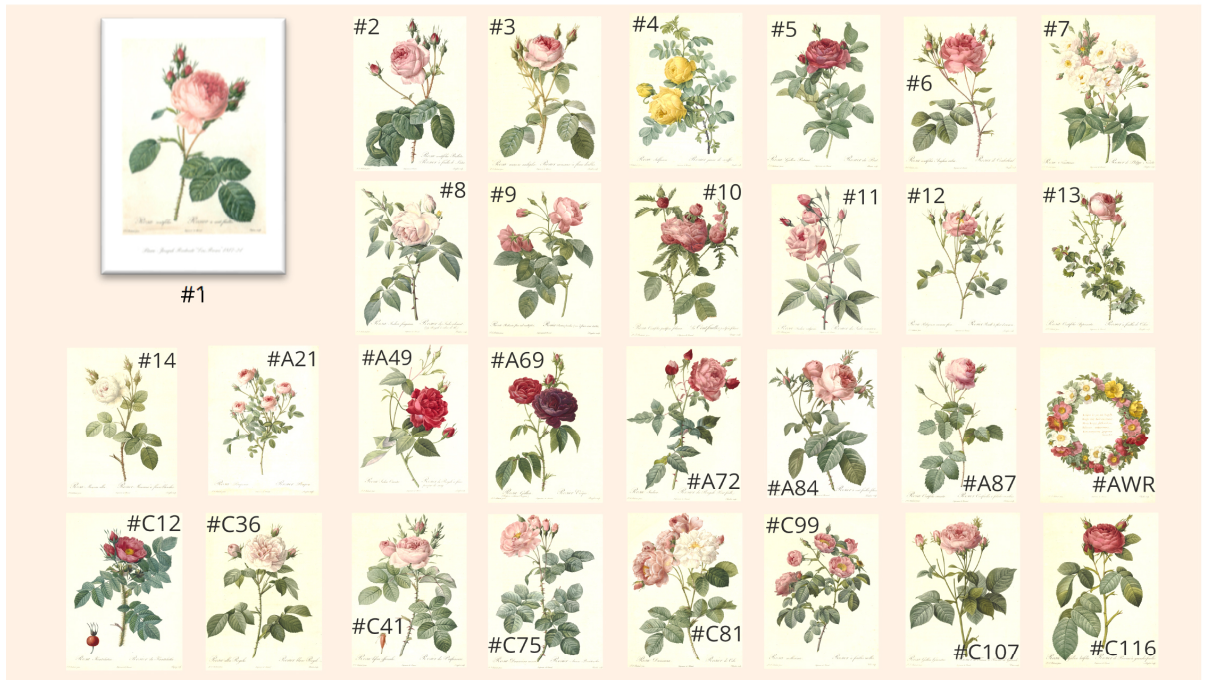

【バラ図譜】29種

選りすぐりのP.J.ルドゥーテの【バラ図譜】【美花選】【肉筆画】のポストカードです。

【美花選】21種

【肉筆画】1種