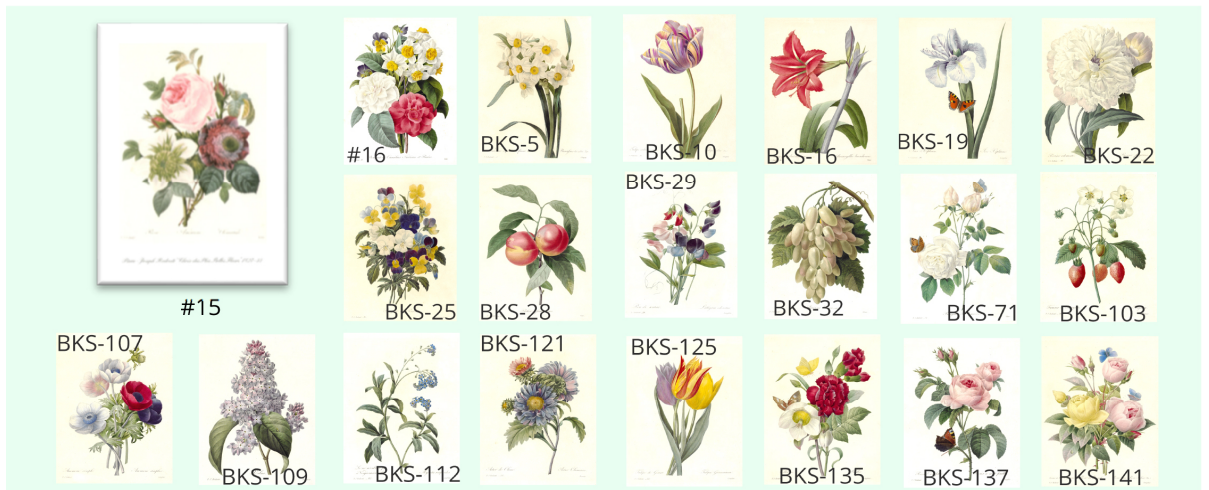

2024年カレンダーの画像です

卓上のみ香りなし

■ポストカード

¥110(税込)

¥100(本体価格)+税

P001

縦14.8x横10cm

発注単位：各10枚

【バラ図譜】29種

選りすぐりのP.J.ルドゥーテの【バラ図譜】【美花選】【肉筆画】のポストカードです。

【美花選】21種

【肉筆画】1種