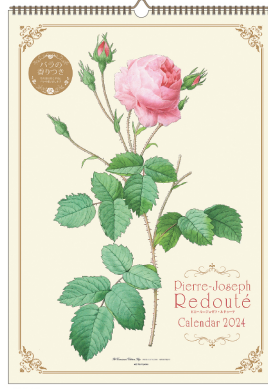

■ルドゥーテ・カレンダー / 2025年

毎年ご好評をいただいております、ルドゥーテの花々をあしらった
とても飾り映えのする華麗なカレンダー4種です。

※2024年のカレンダーは全て完売となっておりますが、
2025年のカレンダーは6月頃よりご予約をお受けいたしております。

- ・ルドゥーテ(壁掛け)カレンダー ¥2,090(税込)/¥1,900(本体+税)
- ・ルドゥーテ(オーバル壁掛け)カレンダー ¥1,980(税込)/¥1,800(本体+税)
- ・ルドゥーテ(30角)カレンダー ¥1,320(税込)/¥1,200(本体+税)
- ・ルドゥーテ(卓上)カレンダー ¥1,045(税込)/¥950(本体+税)/これのみ韓国製

2024年カレンダーの画像です

卓上のみ香りなし

■ポストカード

¥110(税込)

¥100(本体価格)+税

P001

縦14.8x横10cm

発注単位：各10枚