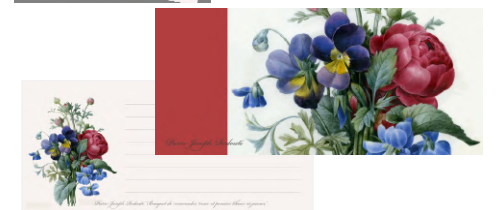

¥440(税込)  
¥400(本体価格)+税  
**P012 / 美花選 ローズ・ブーケ**  
24枚  
縦8.3x横18.7cm

¥528(税込)  
¥480(本体価格)+税  
**P003/イエロー**  
40枚  
縦8x横18cm

¥440(税込)  
¥400(本体価格)+税  
**P015/肉筆画 赤のランキユラス**  
24枚  
縦8.3x横18.7cm

本紙は罫線入りです。とても書きやすい紙質です。